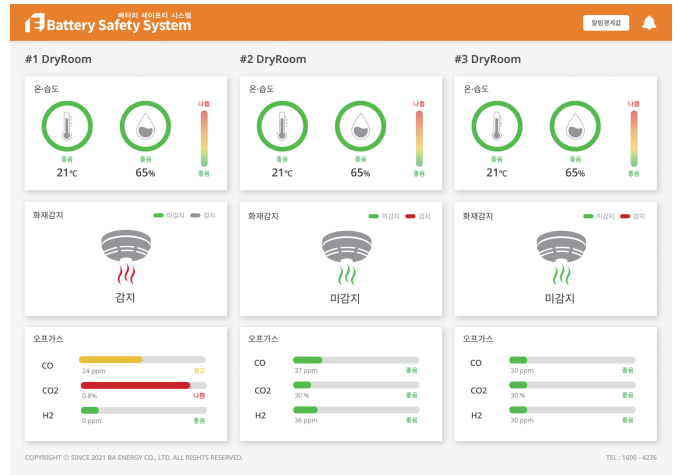

BLSS 안전관리시스템(Premium)

고객센터 1600-4276

(주)비에이에너지 BA ENERGY CO., LTD.

동탄 사무소
광주 사무소
나주 사무소
제주 사무소
미국 사무소
공 장

경기도 화성시 동탄첨단산업1로 27, 금강펜테리움X타워 B동 3124,5,8호
광주광역시 북구 첨단연신로 45, 첨단리채비즈타워 B동 1101,2호
전라남도 나주시 빛가람동 교육길 13, 스마트파크 지식산업센터 D-7동 404호
제주특별자치도 제주시 서광로 291, 위피스 503호
13055 Rosecrans Ave, Santa Fe Springs, CA 90670, USA
전라남도 함평군 학교면 동함평산단길 19-17(동함평일반산업단지내)

한국거래소 KSM 등록기업 ISO9001 / ISO14001 / ISO45001
www.baenergy.co.kr | info@babm.co.kr