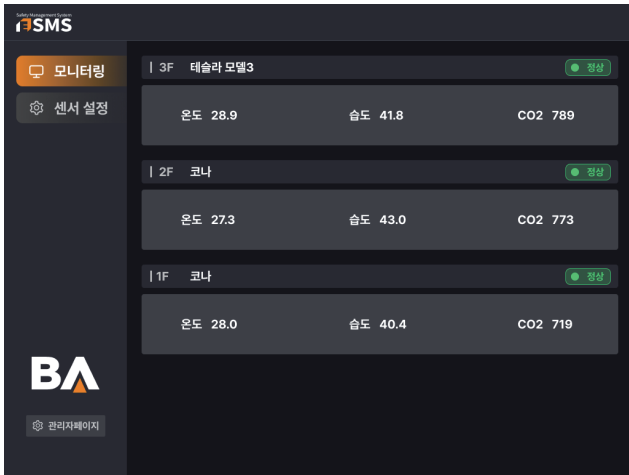

커스터마이징

공장 양산형 모델

자동차 배터리 규격에 맞는 구조 설계를 통해 효율적으로 공간을 활용할 수 있게하며 안전관리시스템(SMS)로 화재 발생 시 빠른 대응과 진압이 가능합니다.

### BLSS 안전관리시스템(Basic)